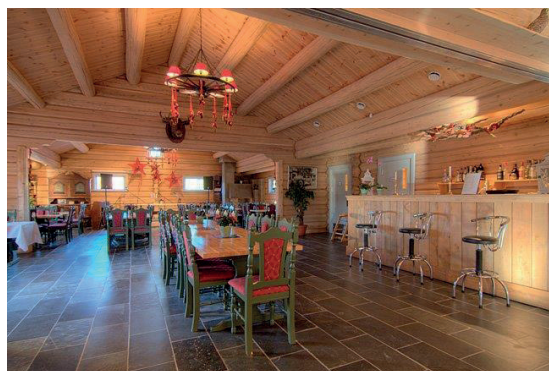

Velkommen til Svullrya!

FINNSKOGEN KRO OG MOTELL

Vi har overnatting med rom, hytter m.m..
Servering til 300 personer
Stor brukt og antikk butikk
Bensinstasjon, el-bilstasjon, camping.
Åpent alle dager.

Kroa inne

Tlf 90175084

E-post: eva@finnskogen.no

www.finnskogen.no